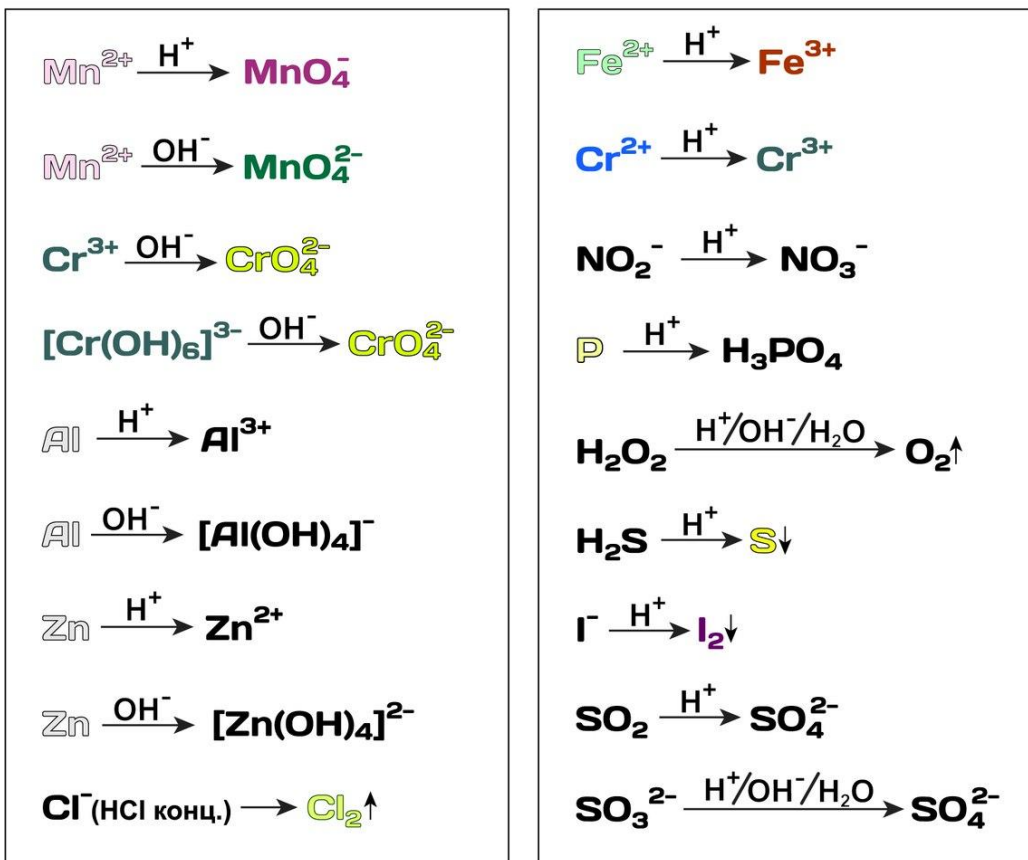

Восстановители

* черным цветом показаны вещества (или ионы) без окраски

Окислители

* черным цветом показаны вещества (или ионы) без окраски